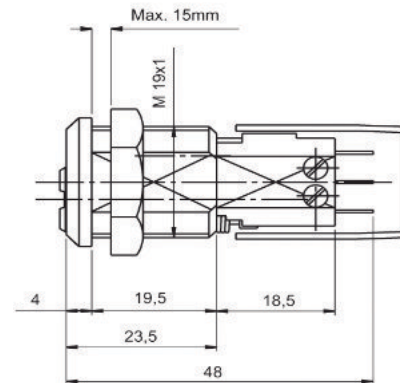

CERRADURA DE SEGURIDAD DE 5 PITONES MIN5 CON LED ROJO

Características:

- Cerradura de latón
- 5 pitones
- No amaestable
- Hasta 3.125 códigos distintos
- 1 salida en 0°
- Para espesores de hasta 18mm
- Rosca M19
- Acabado en cromo
- Retorno automático por resorte
- Led rojo
- Incluye 2 llaves planas reversibles de alpaca

Referencias

Código	Características
VRA 107 C	1 salida a 0° con retorno y LED rojo

Accesorios y repuestos

Código	Descripción
VRA 112 C	Llave adicional de seguridad de 5 pitones Min5
F4T6	Microinterruptor